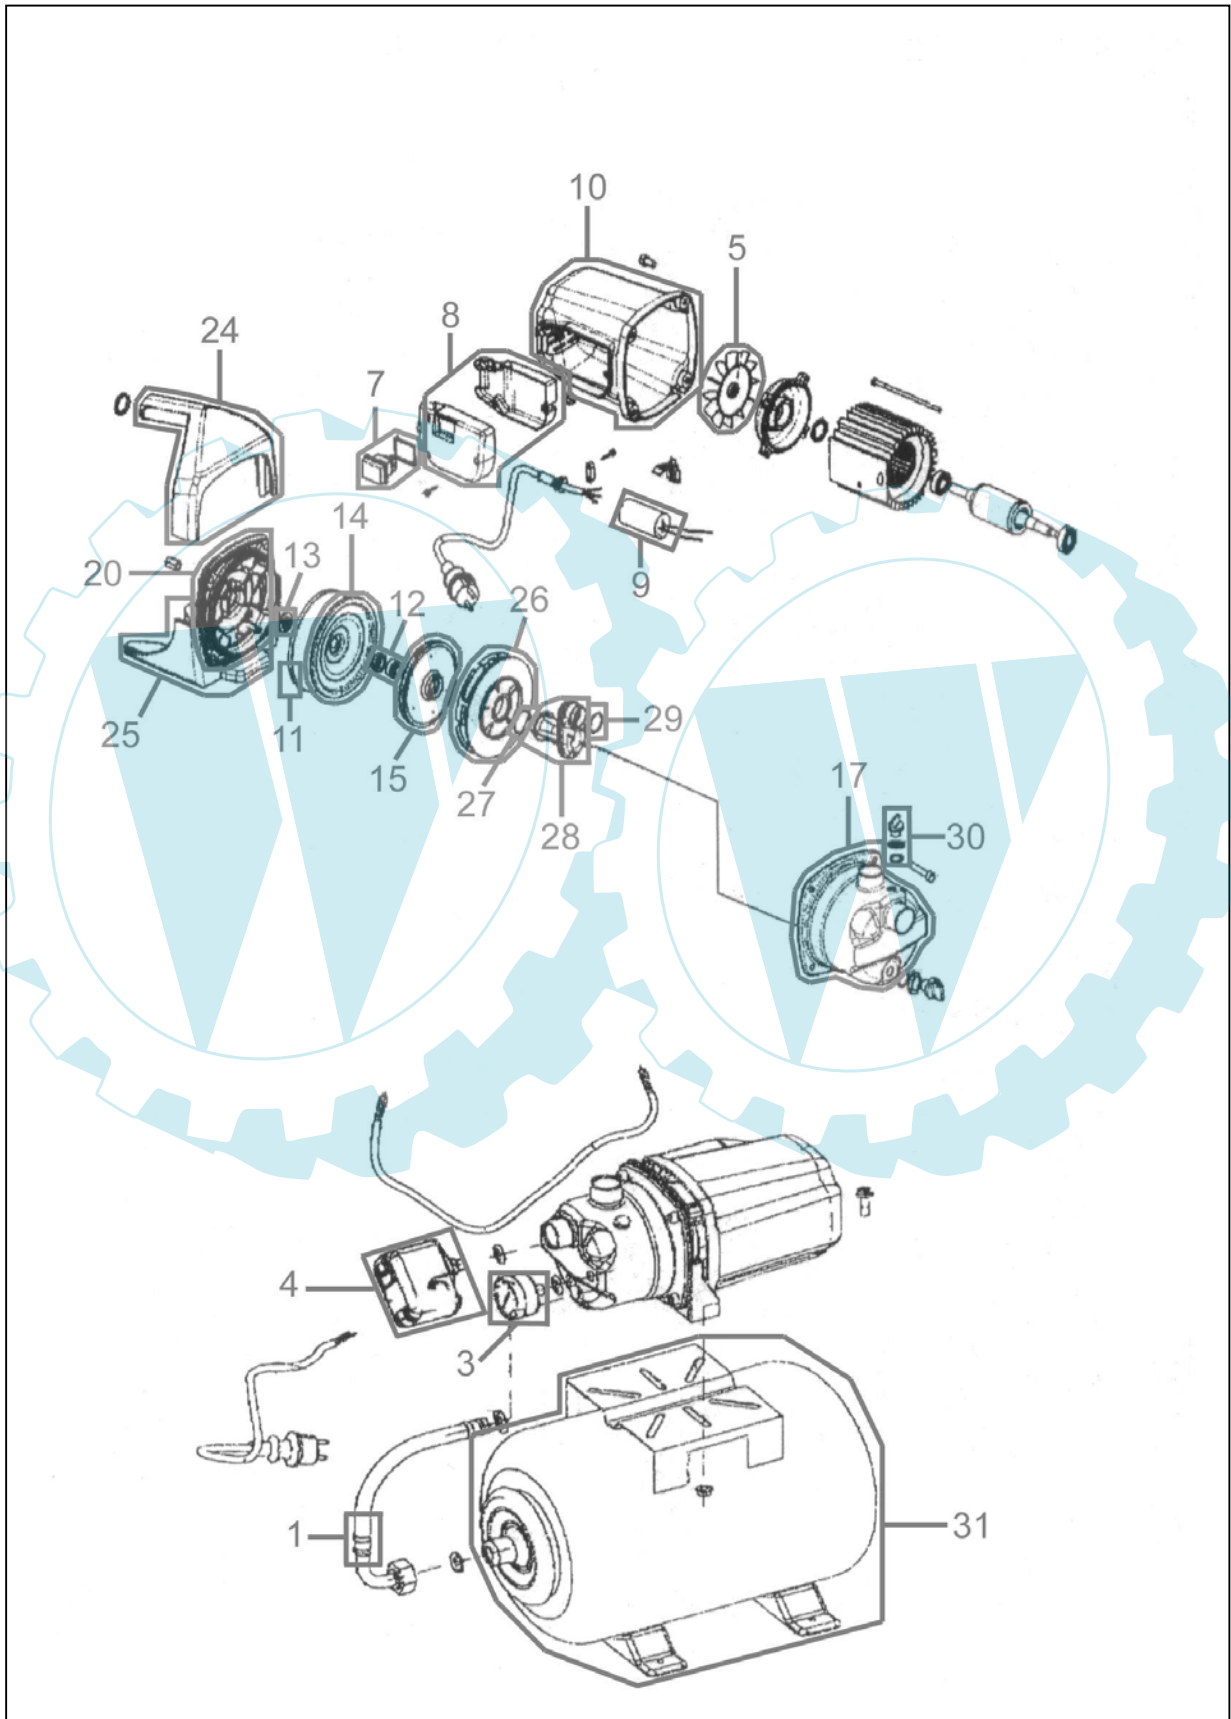

94673

94673

Pos.-Nr.	Ersatzteil-Nr.	Bezeichnung	Pos.-Nr.	Ersatzteil-Nr.	Bezeichnung
001	94673-01001	Druckleitung	017	94673-01017	Pumpengehäuse
003	94673-01003	Manometer	020	94673-01020	Flansch
004	94673-01004	Druckschalter	024	94673-01024	Handgriff
005	94673-01005	Lüfterrad	025	94673-01025	Pumpenboden
007	94673-01007	Schalter	026	94673-01026	Diffusor
008	94673-01008	Schalergehäuse kpl.	027	94673-01027	O-Ring Venturidüse groß
009	94673-01009	Kondensator	028	94673-01028	Venturidüse
010	94673-01010	Motorgehäuse	029	94673-01029	O-Ring Venturidüse klein
011	94673-01011	O-Ring groß	030	94673-01030	Stopfen
012	94673-01012	Mechanische Dichtung	031	94673-01031	Kessel
013	94673-01013	Wellendichtring	o.Abb.	94673-01032	Kesselflansch
014	94673-01014	Flanscheinsatz	o.Abb.	94673-01033	Membrane
015	94673-01015	Laufgrad	o.Abb.	94673-01034	Ventil kpl.